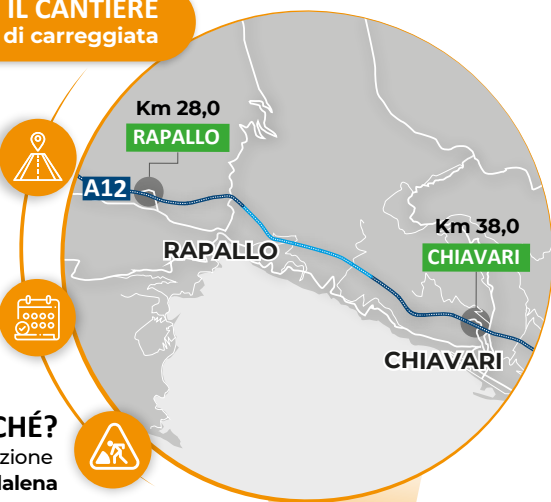

I CANTIERI DELLA A12

GENOVA-SESTRI LEVANTE

Cantieri presenti da sabato 22 febbraio a venerdì 28 febbraio 2025

■ I caselli presenti sulla tratta

IL CANTIERE Riduzione di carreggiata

DOVE?
Nel tratto compreso tra Rapallo e Chiavari in direzione Genova tra i km 35+950 e km 31+950

QUANDO?
In modalità permanente da venerdì 21 a domenica 23 febbraio 2025

PERCHÉ?
Lavori di manutenzione galleria Anchetta e Maddalena

IL CANTIERE Riduzione di carreggiata

DOVE?
Nel tratto compreso tra Recco e Genova Nervi in direzione Genova tra i km 14+500 e 13+500

QUANDO?
In modalità permanente da venerdì 21 a domenica 23 febbraio 2025

PERCHÉ?
Lavori di manutenzione giunti Viadotto Nervi

IL CANTIERE Deviazione di carreggiata

DOVE?
Nel tratto compreso tra Lavagna e Sestri Levante in direzione Livorno tra i km 42+250 e 48+500