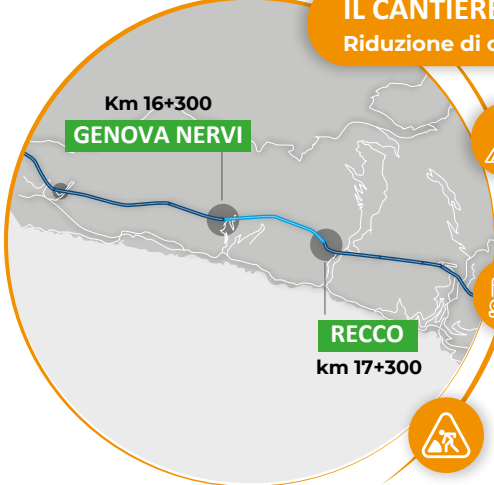

I CANTIERI DELLA A12

GENOVA-SESTRI LEVANTE

Cantieri presenti da sabato 22 febbraio a venerdì 28 febbraio 2025

■ I caselli presenti sulla tratta

IL CANTIERE Riduzione di carreggiata

DOVE?
Nel tratto compreso tra Rapallo e Chiavari in direzione Genova tra i km 35+950 e km 31+950

QUANDO?
In modalità permanente da venerdì 21 a domenica 23 febbraio 2025

PERCHÉ?
Lavori di manutenzione galleria Anchetta e Maddalena

IL CANTIERE Riduzione di carreggiata

DOVE?
Nel tratto compreso tra Recco e Genova Nervi in direzione Genova tra i km 14+500 e 13+500

QUANDO?
In modalità permanente da venerdì 21 a domenica 23 febbraio 2025

PERCHÉ?
Lavori di manutenzione giunti Viadotto Nervi

IL CANTIERE Deviazione di carreggiata

DOVE?
Nel tratto compreso tra Lavagna e Sestri Levante in direzione Livorno tra i km 42+250 e 48+500