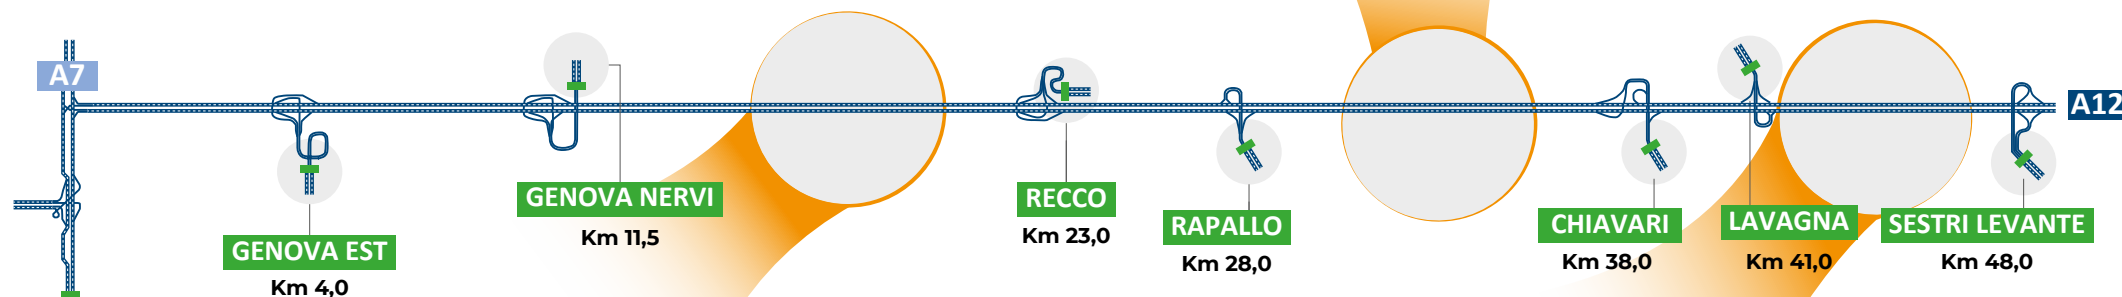

I CANTIERI DELLA A12

GENOVA-SESTRI LEVANTE

Cantieri presenti da sabato 22 febbraio a venerdì 28 febbraio 2025

■ I caselli presenti sulla tratta

IL CANTIERE Riduzione di carreggiata

DOVE?
Nel tratto compreso tra Rapallo e Chiavari in direzione Genova tra i km 35+950 e km 31+950

QUANDO?
In modalità permanente da venerdì 21 a domenica 23 febbraio 2025

PERCHÉ?
Lavori di manutenzione galleria Anchetta e Maddalena

IL CANTIERE Riduzione di carreggiata

DOVE?
Nel tratto compreso tra Recco e Genova Nervi in direzione Genova tra i km 14+500 e 13+500

QUANDO?
In modalità permanente da venerdì 21 a domenica 23 febbraio 2025

PERCHÉ?
Lavori di manutenzione giunti Viadotto Nervi

IL CANTIERE Deviazione di carreggiata

DOVE?
Nel tratto compreso tra Lavagna e Sestri Levante in direzione Livorno tra i km 42+250 e 48+500