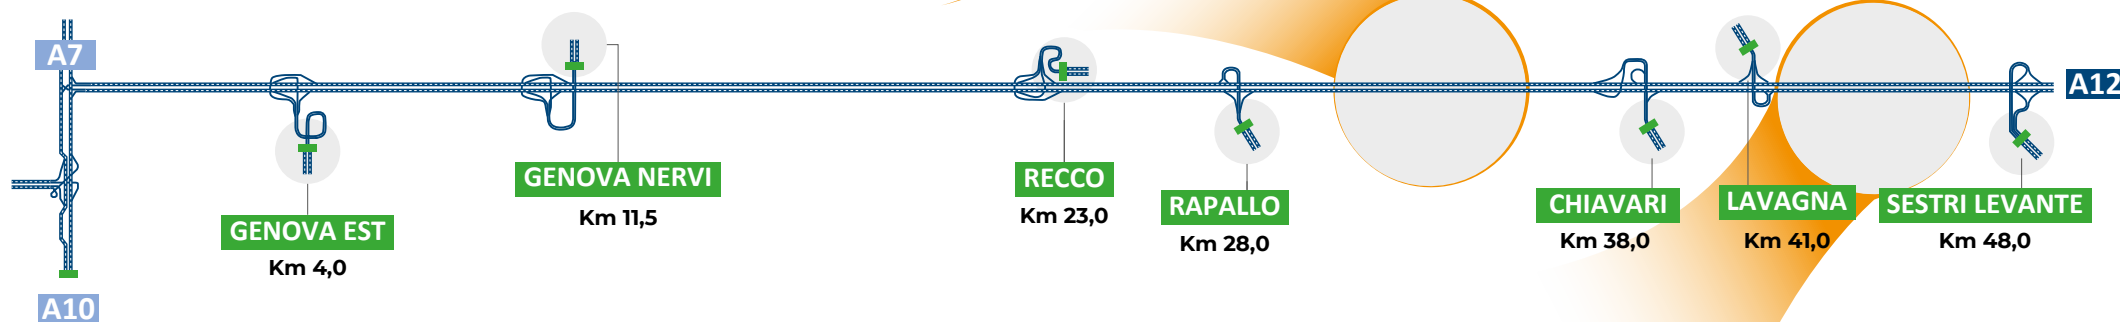

I CANTIERI DELLA A12

GENOVA-SESTRI LEVANTE

Cantieri presenti da sabato 8 febbraio a venerdì 14 febbraio 2025

I caselli presenti sulla tratta

IL CANTIERE

Deviazione di carreggiata

DOVE?

Nel tratto compreso tra **Chiavari** e **Chiavari** in direzione **Livorno** dal **km 31+950** al **km 36+000** in direzione **Livorno**

QUANDO?

In modalità permanente
Da **venerdì 7** fino a **domenica 9 febbraio**

PERCHÉ?

Lavori di manutenzione impianti gallerie **Maddalena** e **Dell'Anchetta**

IL CANTIERE

Deviazione di carreggiata

DOVE?

Nel tratto compreso tra **Lavagna** e **Sestri Levante** in direzione **Livorno** tra i **km 42+250** e **48+500**

QUANDO?

In modalità permanente

PERCHÉ?

Lavori di manutenzione Gallerie **S. Giulia**, **S. Anna**, **Del Fico** e **S. Bernardo** e lavori di manutenzione **Viadotto Valle Ragone**