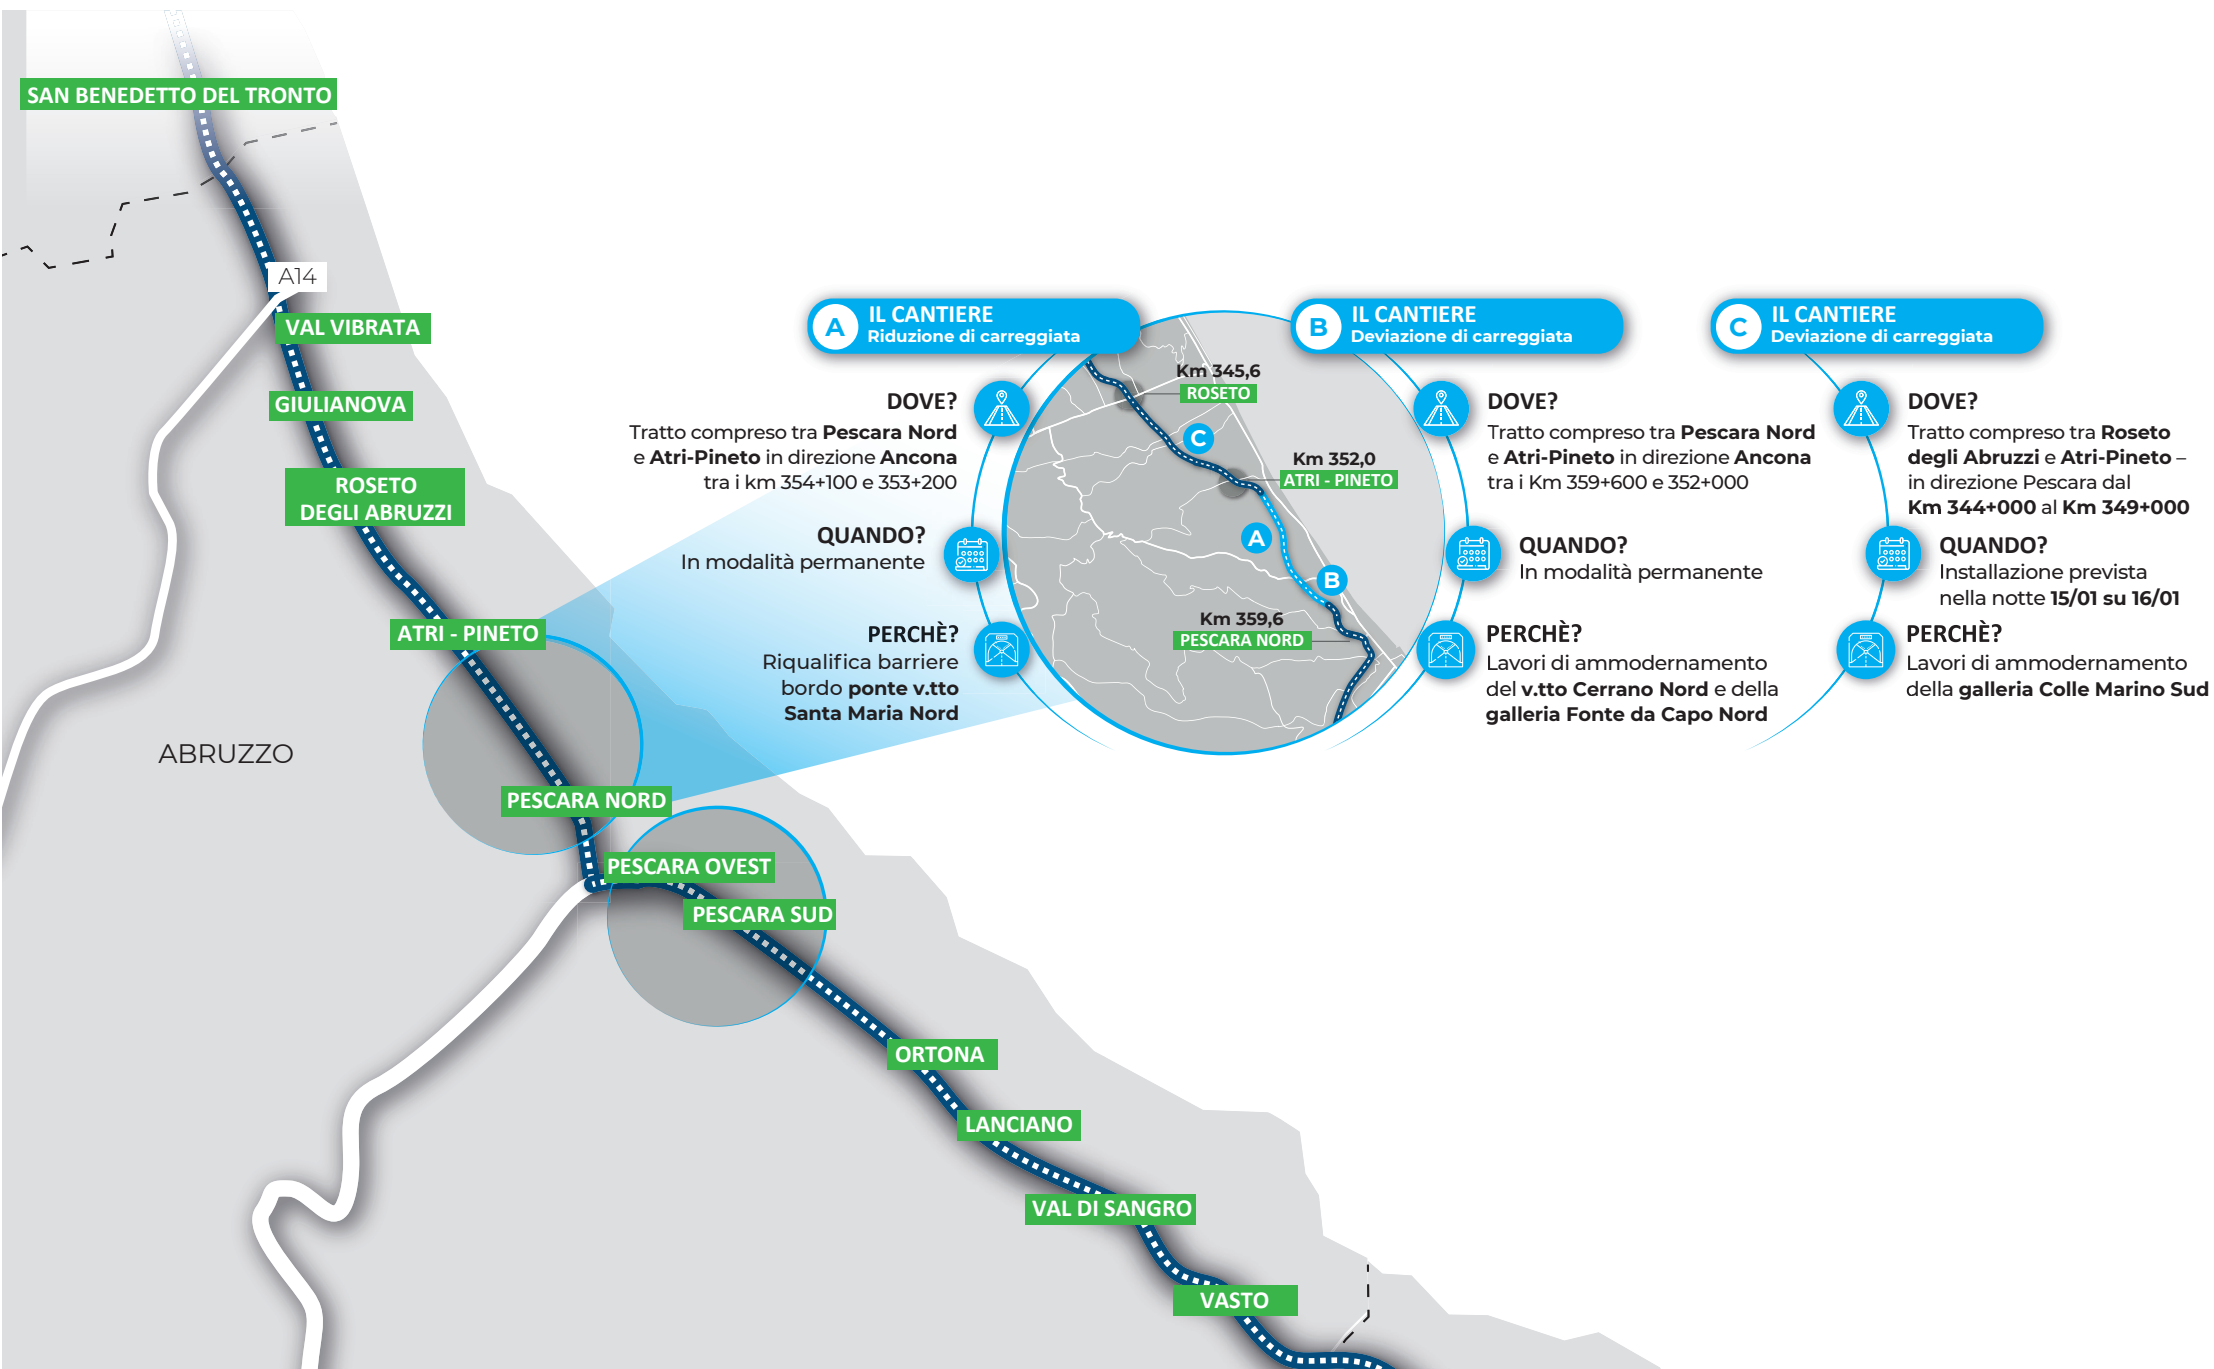

A14, PIANO CANTIERI TRA SAN BENEDETTO DEL TRONTO E VASTO SUD

Cantieri presenti da sabato 11 gennaio a venerdì 17 gennaio 2025

* con possibilità di aprire una seconda corsia in caso di necessità

A14, PIANO CANTIERI TRA SAN BENEDETTO DEL TRONTO E VASTO SUD

Cantieri presenti da sabato 11 gennaio a venerdì 17 gennaio 2025

* con possibilità di aprire una seconda corsia in caso di necessità