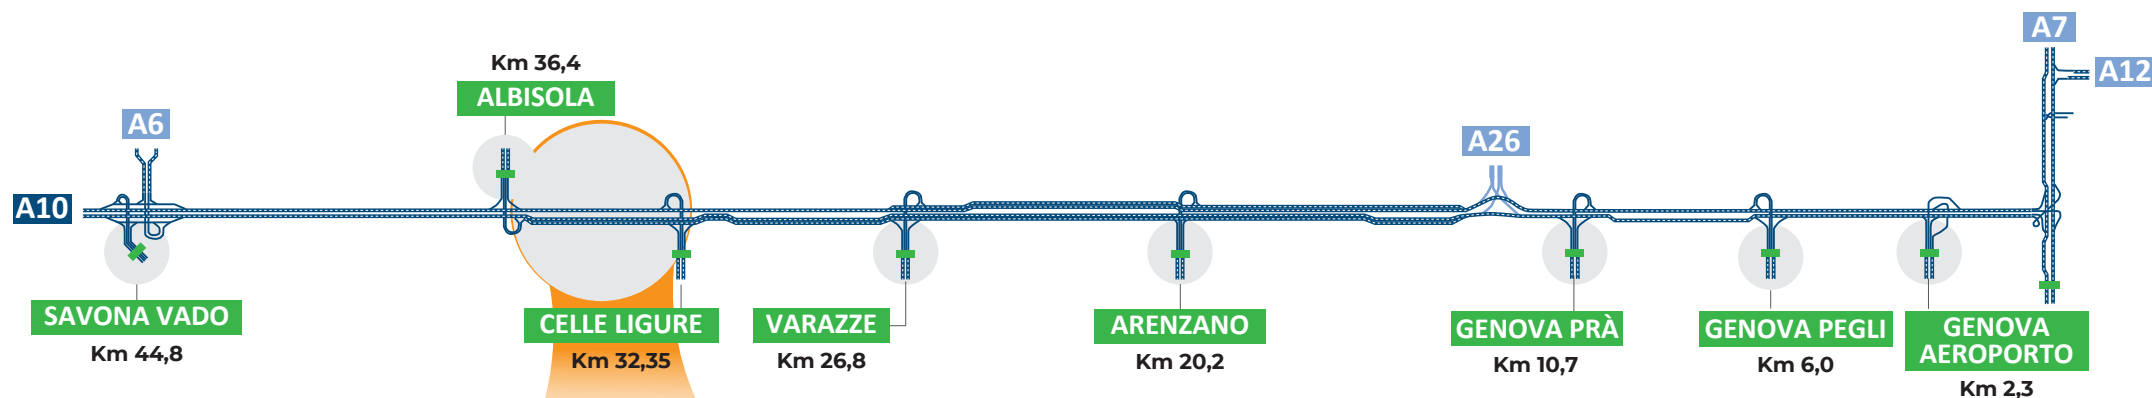

I CANTIERI DELLA A10

GENOVA-VENTIMIGLIA

Cantieri presenti da sabato 16 novembre a venerdì 22 novembre 2024

■ I caselli presenti sulla tratta

IL CANTIERE Riduzione di carreggiata

DOVE?

Nel tratto compreso tra **Albisola** e **Celle Ligure** in direzione **Genova** tra i km 33+850 e 33+300

QUANDO?

In modalità permanente

PERCHÉ?

Lavori di manutenzione **viadotto Casanova**