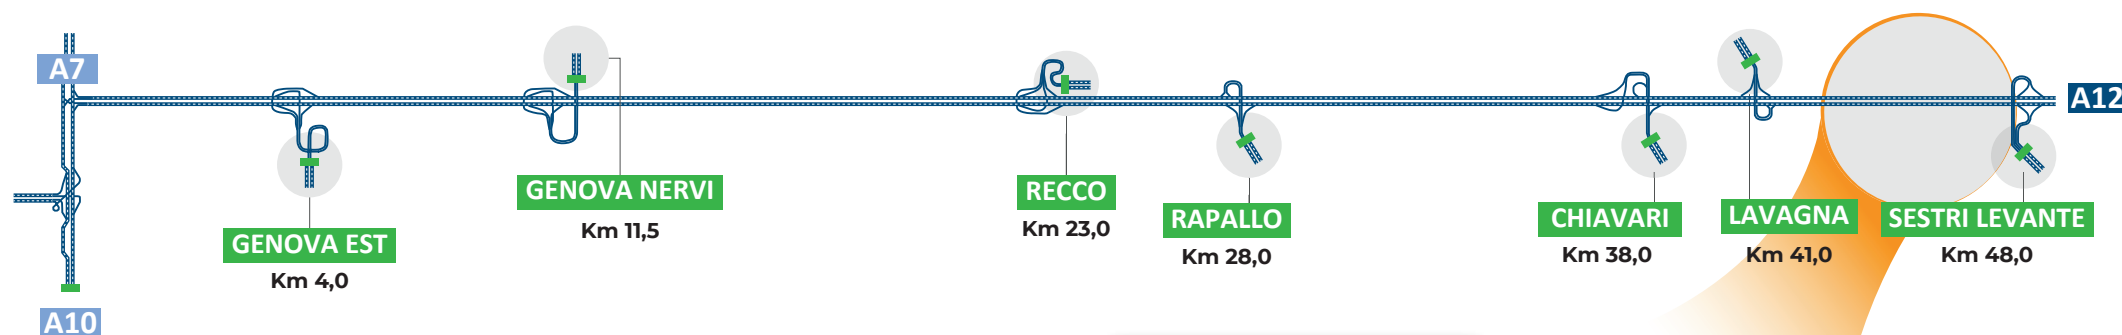

I CANTIERI DELLA A12

GENOVA-SESTRI LEVANTE

Cantieri presenti da sabato 2 novembre a venerdì 8 novembre 2024

■ I caselli presenti sulla tratta

IL CANTIERE

Deviazione di carreggiata

DOVE?
Nel tratto compreso tra **Lavagna** e **Sestri Levante** in direzione **Livorno** tra i km **42+250** e **48+500**

QUANDO?
In modalità permanente

PERCHÉ?
Lavori di manutenzione Gallerie **S. Giulia, S. Anna, Del Fico** e **S. Bernardo** e lavori di manutenzione **Viadotto Valle Ragone**