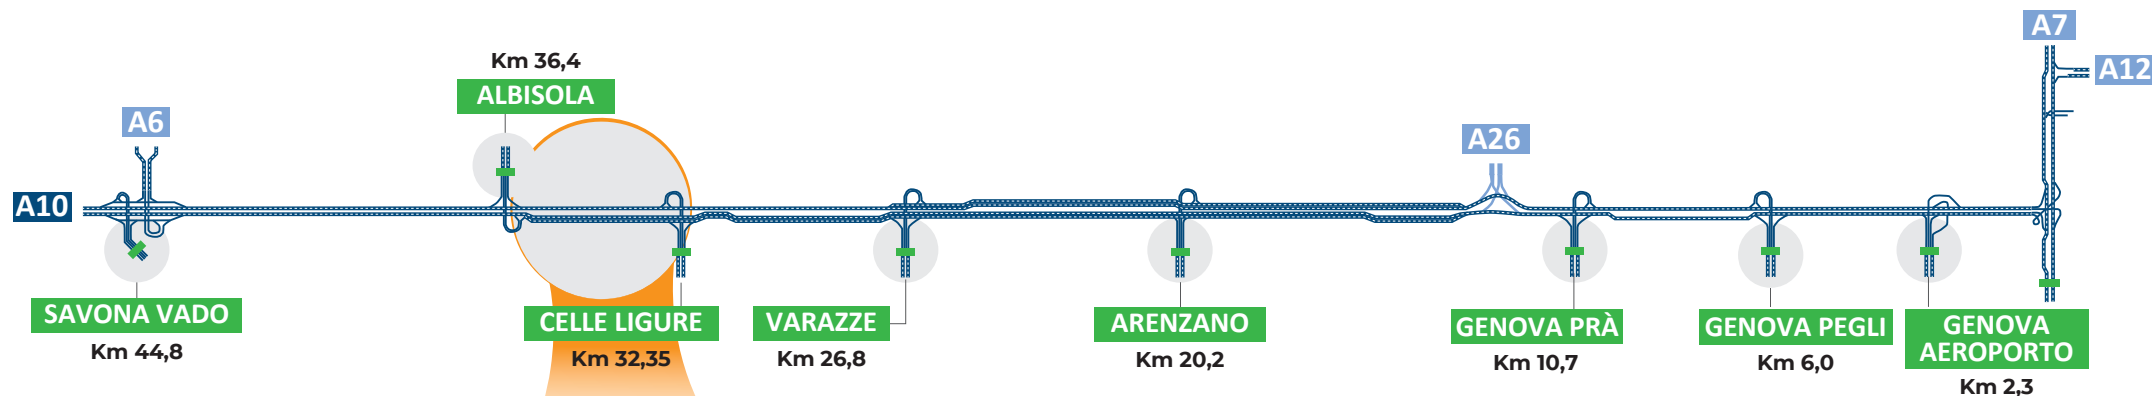

I CANTIERI DELLA A10

GENOVA-VENTIMIGLIA

Cantieri presenti da sabato 2 novembre a venerdì 8 novembre 2024

■ I caselli presenti sulla tratta

IL CANTIERE Riduzione di carreggiata

DOVE?

Nel tratto compreso tra **Albisola** e **Celle Ligure** in direzione **Genova** tra i km 33+850 e 33+300

QUANDO?

In modalità permanente da **martedì 5 novembre 2024**

PERCHÉ?

Lavori di manutenzione **viadotto Casanova**