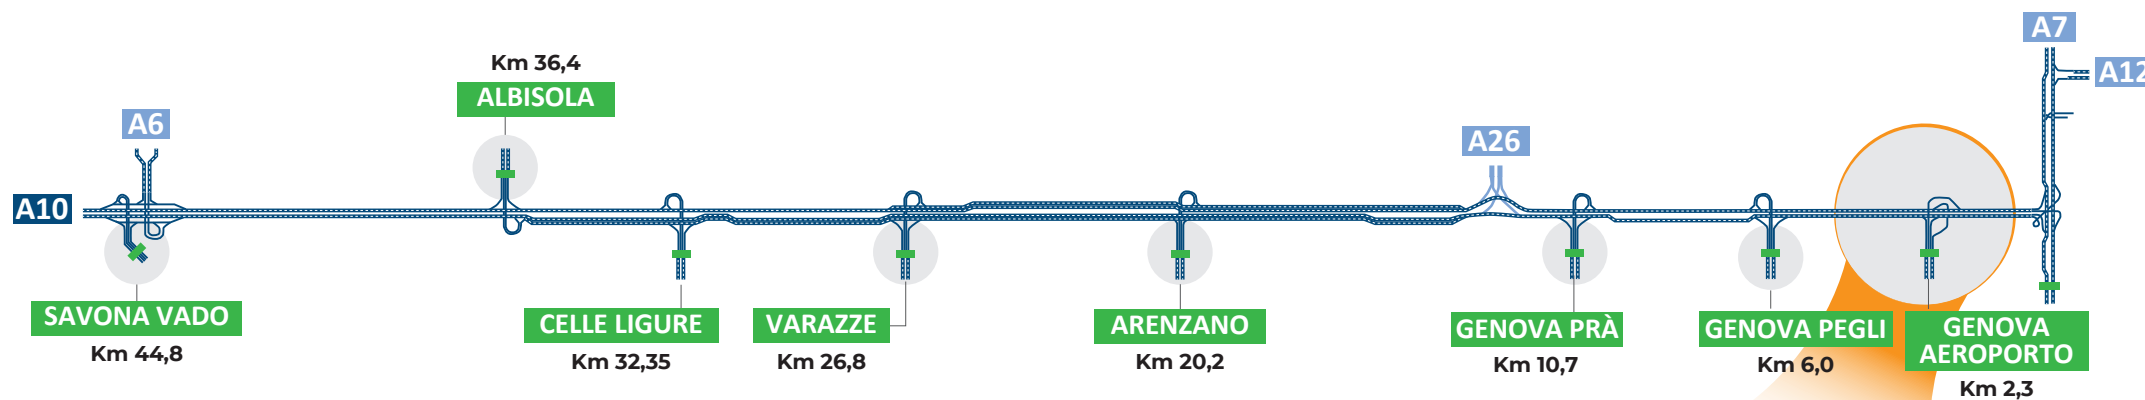

# I CANTIERI DELLA A10

GENOVA-VENTIMIGLIA

Cantieri presenti da sabato 20 luglio a venerdì 26 luglio 2024

■ I caselli presenti sulla tratta

## IL CANTIERE

Riduzione di carreggiata

### DOVE?

Nelle rampe esterne di entrata di **Genova Aeroporto**