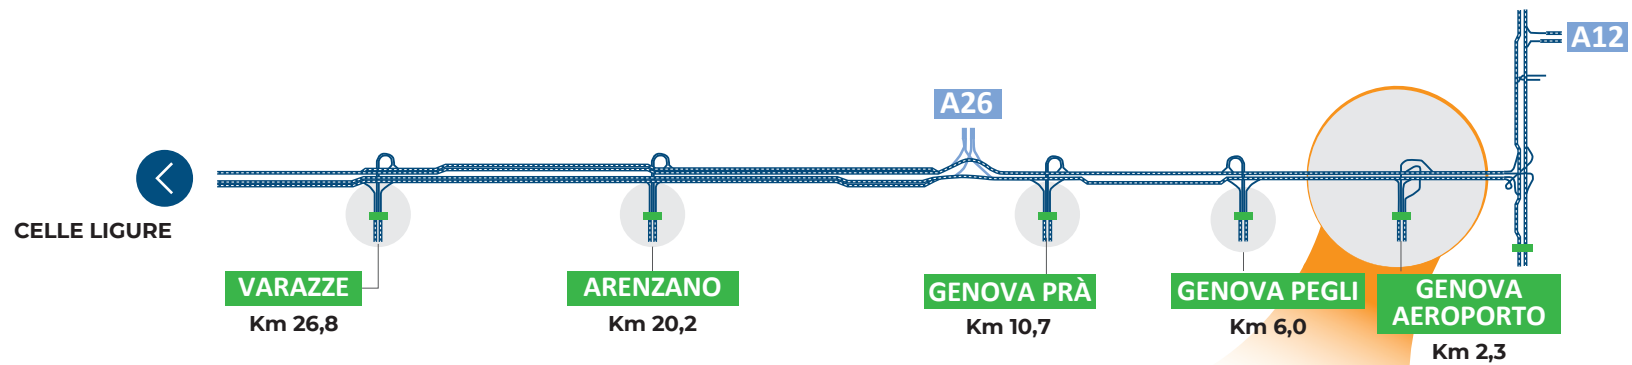

I CANTIERI DELLA A10

GENOVA-VENTIMIGLIA

Cantieri presenti da sabato 27 aprile
a venerdì 3 maggio 2024

■ I caselli presenti sulla tratta

IL CANTIERE Riduzione di carreggiata

DOVE?

Nelle rampe esterne di entrata e di uscita di **Genova Aeroporto**